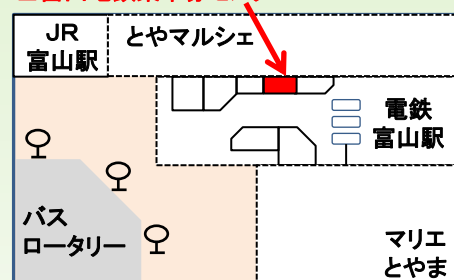

Information

ご購入

発売箇所	三つ星ルート 新宿きっぷ	高速バス 大阪-富山	高速バス 大阪-金沢
バスタ新宿	○		
中部地方インフォメーションプラザ in 京王新宿	○		
富山地鉄乗車券センター	○	○	
北鉄駅前センター(金沢)	○		○
大阪梅田チケットセンター		○	○

発売・発券場所(大阪)
■大阪梅田チケットセンター

発売・発券場所(金沢)
■北鉄駅前センター

発売・発券場所(富山)
■富山地鉄乗車券センター

発売・発券場所(新宿)
■中部地方インフォメーションプラザ in 京王新宿

ご予約

*高速バスは、窓口でのご購入時に座席予約が必要です。なお、ご購入する前までに電話またはインターネットにて座席予約が可能です。事前予約された場合は、予約内容を窓口にお伝えください。
*旅行代理店またはインターネット等で本チケットをご購入された場合は、高速バスの予約はされておりません。上記場所での引き換え時にご希望のご予約が取れない場合がございます。なお、電話またはインターネットにてご予約する事が可能です。