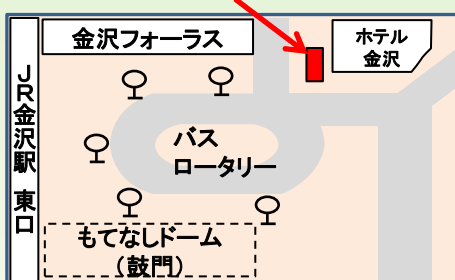

三つ星ルート新宿きっぷ

7日間 大人 8,560円 小人 4,280円

ご注意：
*ご予約の変更は、松本バスターミナルまたは高山濃飛バスセンターで1回に限り変更が可能です。

このチケットは、5枚綴り乗車券です。

高速バス乗車券 バスタ新宿→ 松本バスターミナル 座席予約が必要です。	特急バス乗車券 松本バスターミナル→ 平湯温泉	特急バス乗車券 平湯温泉→ 高山濃飛バスセンター	高速バス乗車券 高山濃飛バスセンター→ 白川郷バスターミナル 予約なしでご利用できます。 金沢線・富山線をご利用される場合は、座席予約が必要です。	高速バス乗車券 白川郷バスターミナル →金沢駅東口 または 富山駅前 座席予約が必要です。
--	-------------------------------	--------------------------------	---	--

Information

ご購入

発売箇所	三つ星ルート 新宿きっぷ	高速バス 大阪-富山	高速バス 大阪-金沢
バスタ新宿	○		
中部地方インフォメーションプラザ in 京王新宿	○		
富山地鉄乗車券センター	○	○	
北鉄駅前センター(金沢)	○		○
大阪梅田チケットセンター		○	○

発売・発券場所(大阪)
■大阪梅田チケットセンター

発売・発券場所(金沢)
■北鉄駅前センター

発売・発券場所(富山)
■富山地鉄乗車券センター

発売・発券場所(新宿)
■中部地方インフォメーションプラザ in 京王新宿

ご予約

*高速バスは、窓口でのご購入時に座席予約が必要です。なお、ご購入する前までに電話またはインターネットにて座席予約が可能です。事前予約された場合は、予約内容を窓口にお伝えください。
*旅行代理店またはインターネット等で本チケットをご購入された場合は、高速バスの予約はされておりません。上記場所での引き換え時にご希望のご予約が取れない場合がございます。なお、電話またはインターネットにてご予約する事が可能です。