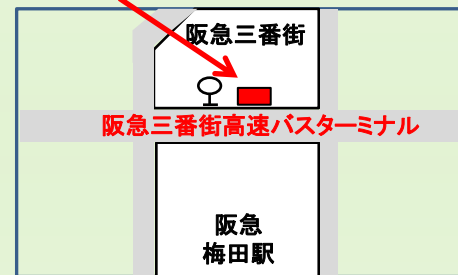

発売・発券場所(大阪)
■大阪梅田チケットセンター