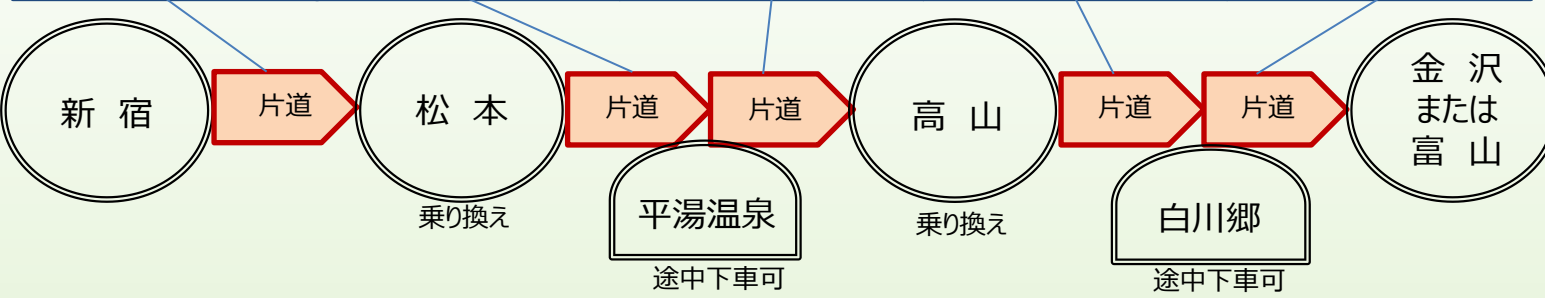

三つ星ルート新宿きっぷ

7日間 大人 8,560円 小人 4,280円

ご注意：
*ご予約の変更は、松本バスターミナルまたは高山濃飛バスセンターで1回に限り変更が可能です。

このチケットは、5枚綴り乗車券です。

高速バス乗車券 バスタ新宿→ 松本バスターミナル 座席予約が必要です。	特急バス乗車券 松本バスターミナル→ 平湯温泉	特急バス乗車券 平湯温泉→ 高山濃飛バスセンター	高速バス乗車券 高山濃飛バスセンター→ 白川郷バスターミナル 予約なしでご利用できます。 金沢線・富山線をご利用される場合は、座席予約が必要です。	高速バス乗車券 白川郷バスターミナル →金沢駅東口 または 富山駅前 座席予約が必要です。
--	-------------------------------	--------------------------------	---	--

Information

ご購入

発売箇所	三つ星ルート 新宿きっぷ	高速バス 大阪-富山	高速バス 大阪-金沢
バスタ新宿	○		
中部地方インフォメーションプラザ in 京王新宿	○		
富山地鉄乗車券センター	○	○	
北鉄駅前センター(金沢)	○		○
大阪梅田チケットセンター		○	○

発売・発券場所(大阪)
■大阪梅田チケットセンター

発売・発券場所(金沢)
■北鉄駅前センター

発売・発券場所(富山)
■富山地鉄乗車券センター