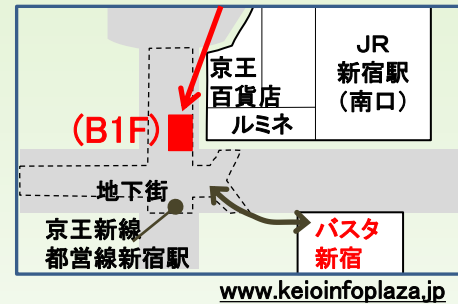

三つ星ルート新宿きっぷ

7日間 大人 8,560円 小人 4,280円

ご注意：
*ご予約の変更は、松本バスターミナルまたは高山濃飛バスセンターで1回に限り変更が可能です。

このチケットは、5枚綴り乗車券です。

高速バス乗車券 バスタ新宿→ 松本バスターミナル 座席予約が必要です。	特急バス乗車券 松本バスターミナル→ 平湯温泉	特急バス乗車券 平湯温泉→ 高山濃飛バスセンター	高速バス乗車券 高山濃飛バスセンター→ 白川郷バスターミナル 予約なしでご利用できます。 金沢線・富山線をご利用される場合は、座席予約が必要です。	高速バス乗車券 白川郷バスターミナル →金沢駅東口 または 富山駅前 座席予約が必要です。
--	-------------------------------	--------------------------------	---	--

Information

ご購入

発売箇所	三つ星ルート 新宿きっぷ	高速バス 大阪-富山	高速バス 大阪-金沢
バスタ新宿	○		
中部地方インフォメーションプラザ in 京王新宿	○		
富山地鉄乗車券センター	○	○	
北鉄駅前センター(金沢)	○		○
大阪梅田チケットセンター		○	○

発売・発券場所(大阪)
■大阪梅田チケットセンター

発売・発券場所(金沢)
■北鉄駅前センター

発売・発券場所(富山)
■富山地鉄乗車券センター

発売・発券場所(新宿)
■中部地方インフォメーションプラザ in 京王新宿

ご予約

*高速バスは、窓口でのご購入時に座席予約が必要です。なお、ご購入する前までに電話またはインターネットにて座席予約が可能です。事前予約された場合は、予約内容を窓口にお伝えください。
*旅行代理店またはインターネット等で本チケットをご購入された場合は、高速バスの予約はされておりません。上記場所での引き換え時にご希望のご予約が取れない場合がございます。なお、電話またはインターネットにてご予約する事が可能です。